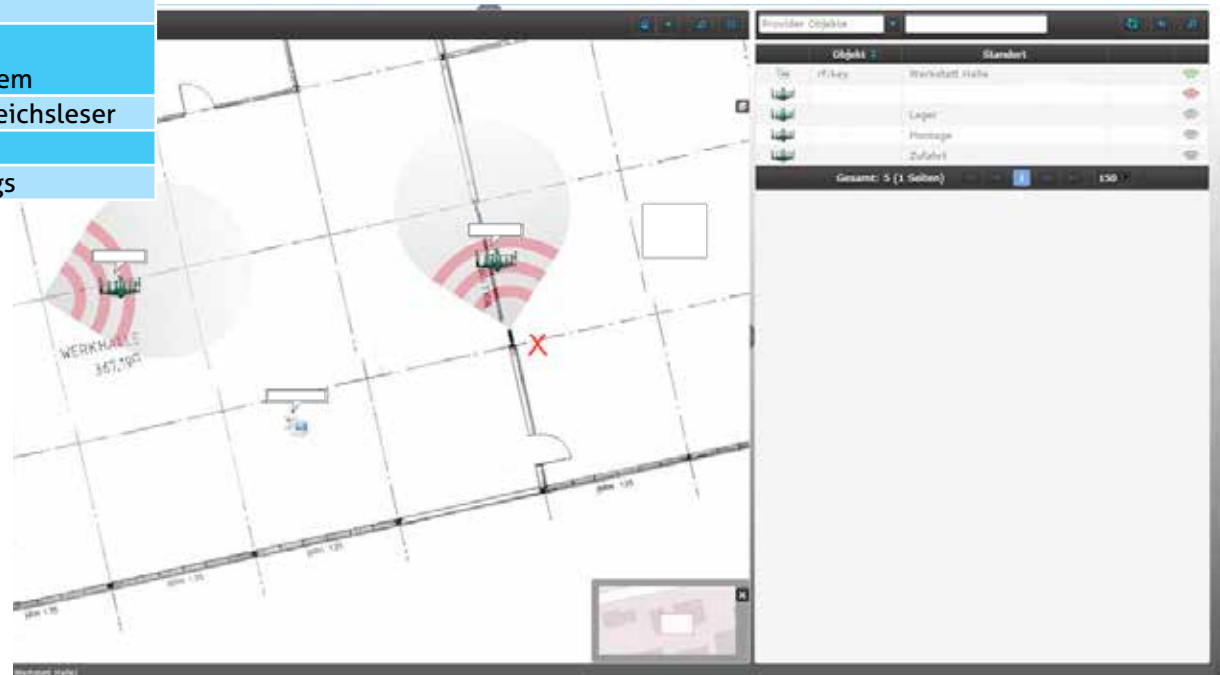

Automobil-Hersteller / Produktionssteuerung & Logistik

Ortung von Bauteilen innerhalb Produktionsprozess
Verfolgung via GPS, GPRS und UHF über Gesamteuropa
sowie innerhalb von metallisch geschirmten Werkshallen

Anwendungsbeispiel	Objektortung
Objekt	Werksgelände, offene Straßen
System	rf:key compact Anbindung an TRAISY Ortungssystem
Lesegeräte	vielfache rf:key UHF Gate Weitbereichsleser
Aktoren	Auswertung via TRAISY
Berechtigte Tags	mehrere Tausend UHF onmetal Tags

Aufgrund kundenseitiger
Sicherheitsbestimmungen
dürfen wir leider kein
Bildmaterial veröffentlichen.

Bei Fragen hierzu wenden Sie
sich bitte an unseren Vertrieb.